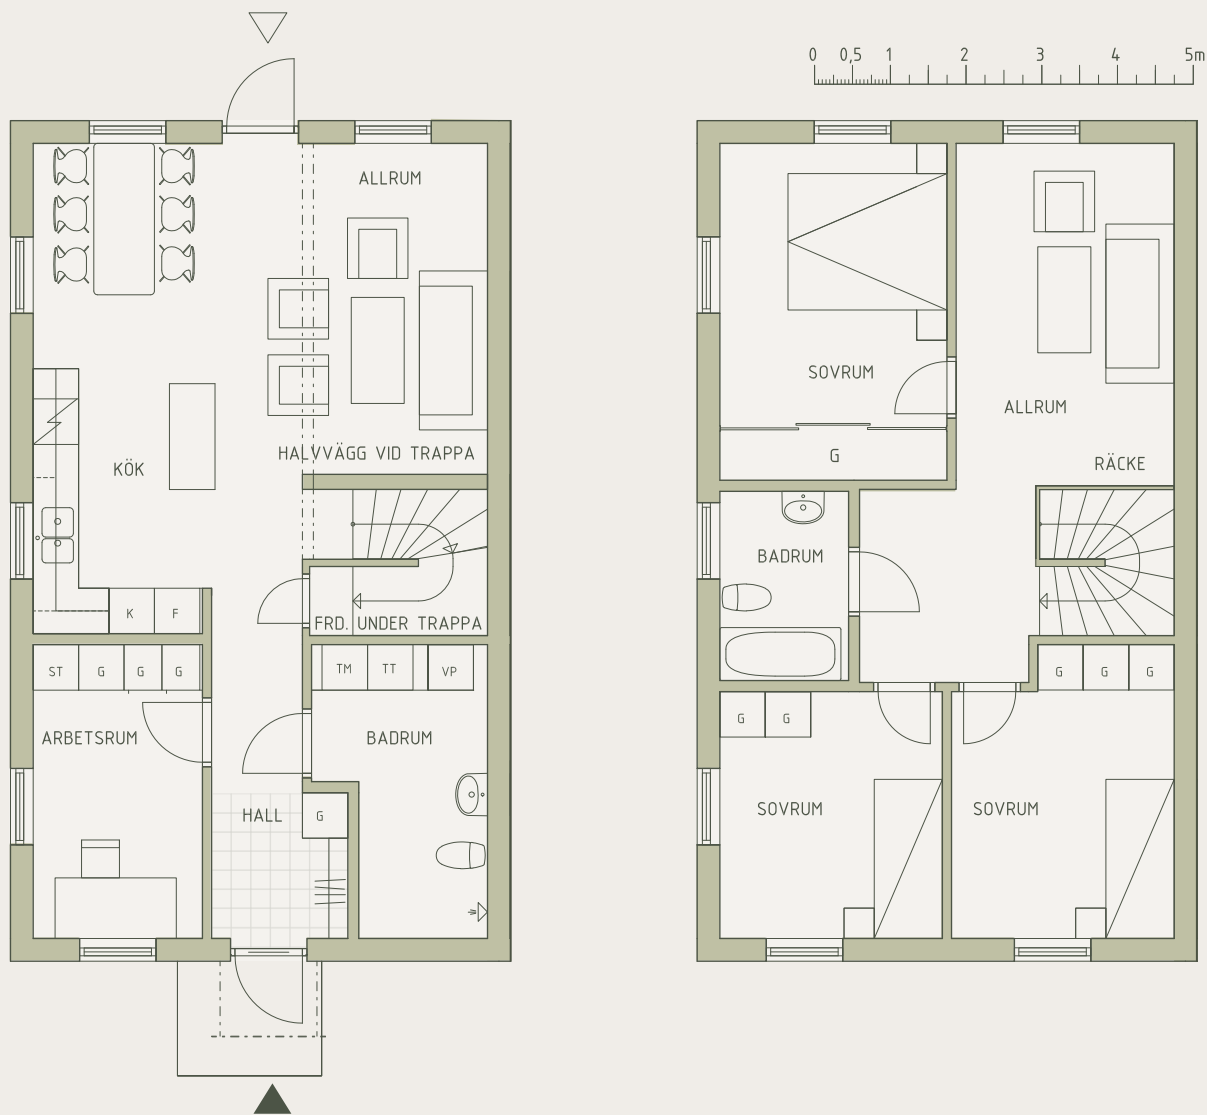

Sjölidens Strandkant

HUS - 9

5 ROK, 126 KVM

TOMT - ca: 440 KVM

FÖRRÅD - 7,5 KVM

- G - GARDEROB
- K - KYLSKÅP
- F - FRYS
- TM - TVÄTTMASKIN
- TT - TORKTUMLARE
- VP - VÄRMEPANNA
- FRD - FÖRRÅD
- ≡ - BALK
- ▲ - ENTRÉ BOSTAD
- ▽ - SEKUNDÄR ENTRÉ