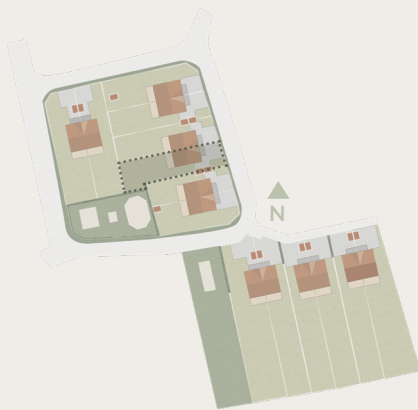

Sjölidens Strandkant

HUS - 9

5 ROK, 126 KVM

TOMT - ca: 440 KVM

FÖRRÅD - 7,5 KVM

- G - GARDEROB
- K - KYLSKÅP
- F - FRYS
- TM - TVÄTTMASKIN
- TT - TORKTUMLARE
- VP - VÄRMEPANNA
- FRD - FÖRRÅD
- ≡ - BALK
- ▲ - ENTRÉ BOSTAD
- ▽ - SEKUNDÄR ENTRÉ