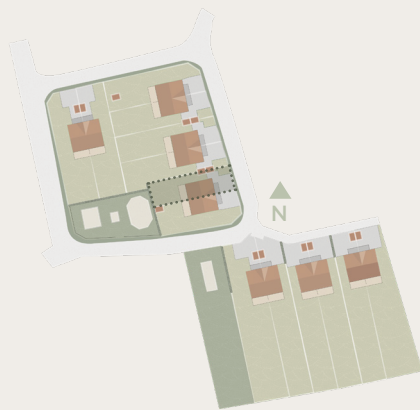

# Sjölidens Strandkant

HUS - 8

5 ROK, 126 KVM

TOMT - ca: 330 KVM

FÖRRÅD - 7,5 KVM

- G - GARDEROB
- K - KYLSKÅP
- F - FRY
- TM - TVÄTTMASKIN
- TT - TORKTUMLARE
- VP - VÄRMEPANNAN
- FRD - FÖRRÅD
- ≡ - BALK
- ▲ - ENTRÉ BOSTAD
- ▽ - SEKUNDÄR ENTRÉ