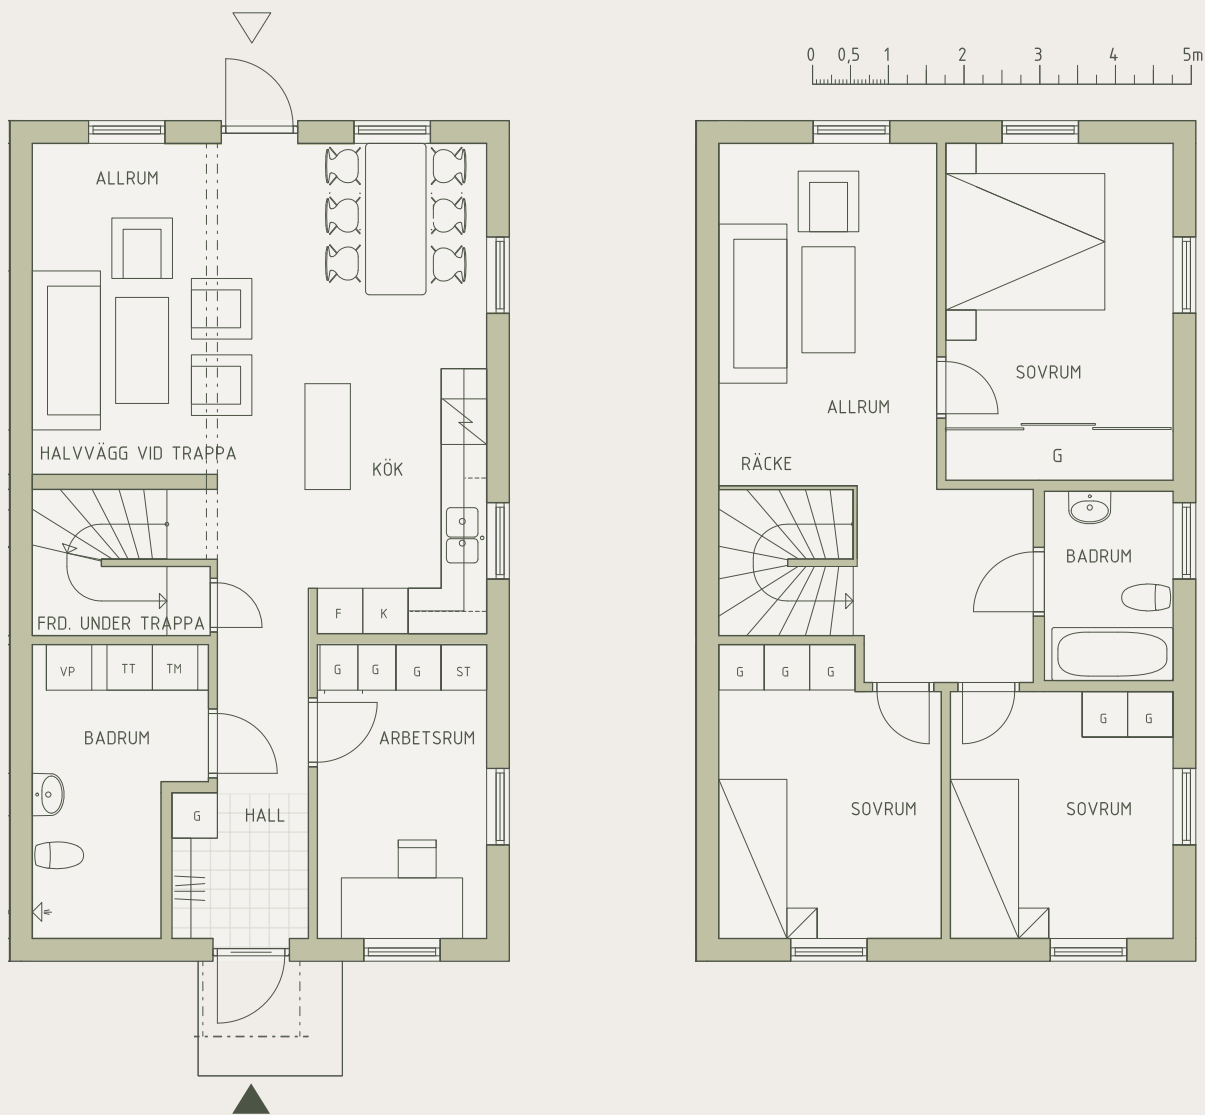

# Sjölidens Strandkant

HUS - 8

5 ROK, 126 KVM

TOMT - ca: 330 KVM

FÖRRÅD - 7,5 KVM

- G - GARDEROB
- K - KYLSKÅP
- F - FRY
- TM - TVÄTTMASKIN
- TT - TORKTUMLARE
- VP - VÄRMEPANNAN
- FRD - FÖRRÅD
- ≡ - BALK
- ▲ - ENTRÉ BOSTAD
- ▽ - SEKUNDÄR ENTRÉ