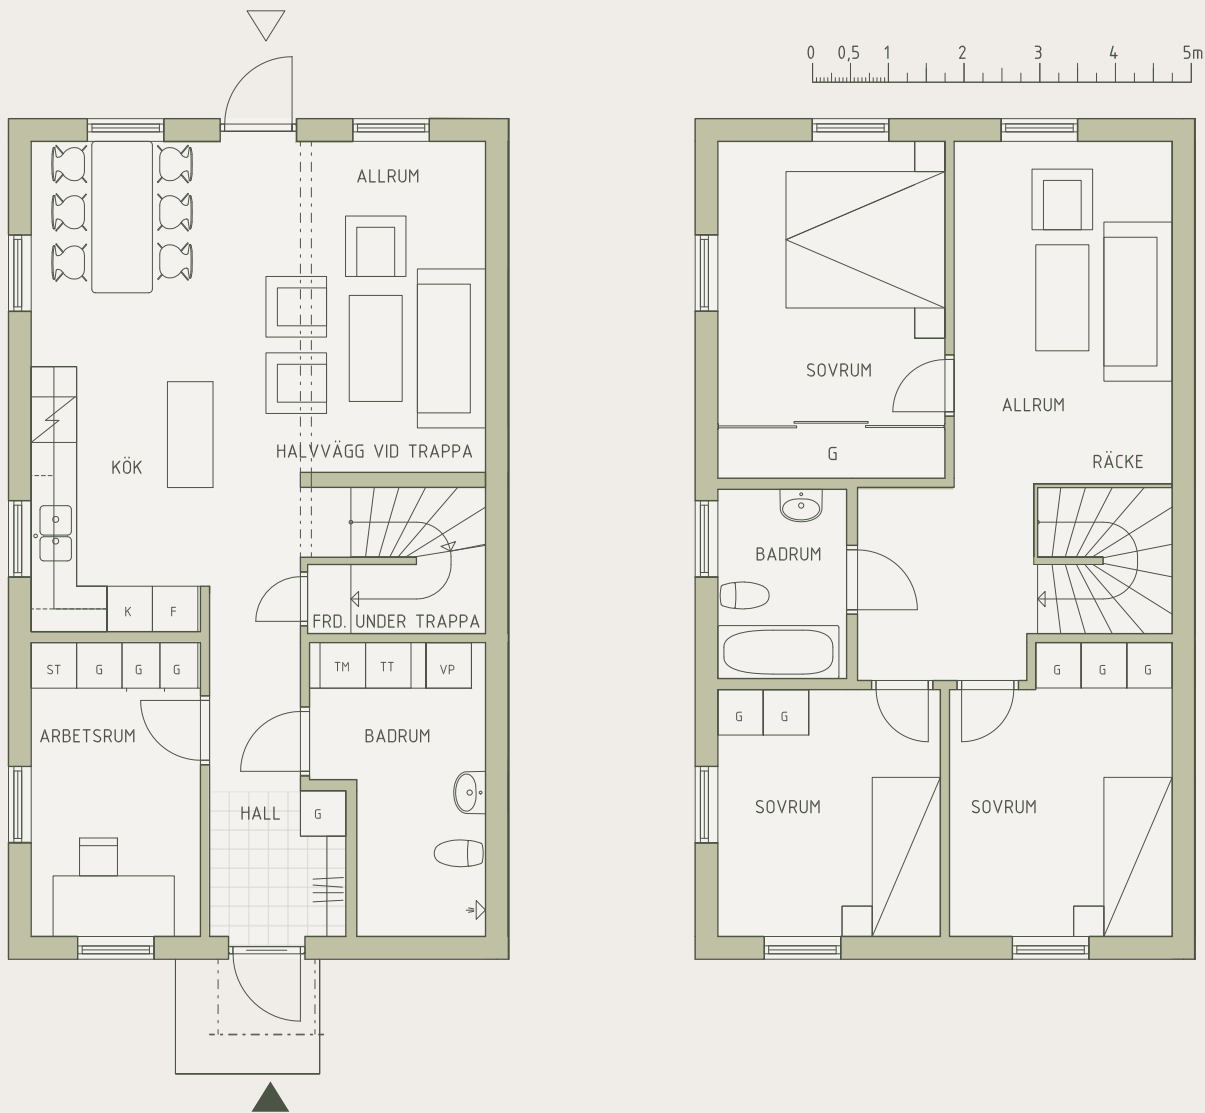

Sjölidens Strandkant

HUS - 7

5 ROK, 126 KVM

TOMT - ca: 410 KVM

FÖRRÅD - 7,5 KVM

- G - GARDEROB
- K - KYLSKÅP
- F - FRYS
- TM - TVÄTTMASKIN
- TT - TORKTUMLARE
- VP - VÄRMEPANNA
- FRD - FÖRRÅD
- ≡ - BALK
- ▲ - ENTRÉ BOSTAD
- ▽ - SEKUNDÄR ENTRÉ