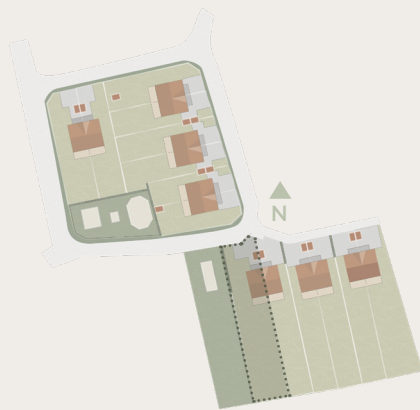

# Sjölidens Strandkant

HUS - 6

5 ROK, 126 KVM

TOMT - ca: 900 KVM

FÖRRÅD - 7,5 KVM

- G - GARDEROB
- K - KYLSKÅP
- F - FRY
- TM - TVÄTTMASKIN
- TT - TORKTUMLARE
- VP - VÄRMEPANNA
- FRD - FÖRRÅD
- ≡ - BALK
- ▲ - ENTRÉ BOSTAD
- ▽ - SEKUNDÄR ENTRÉ