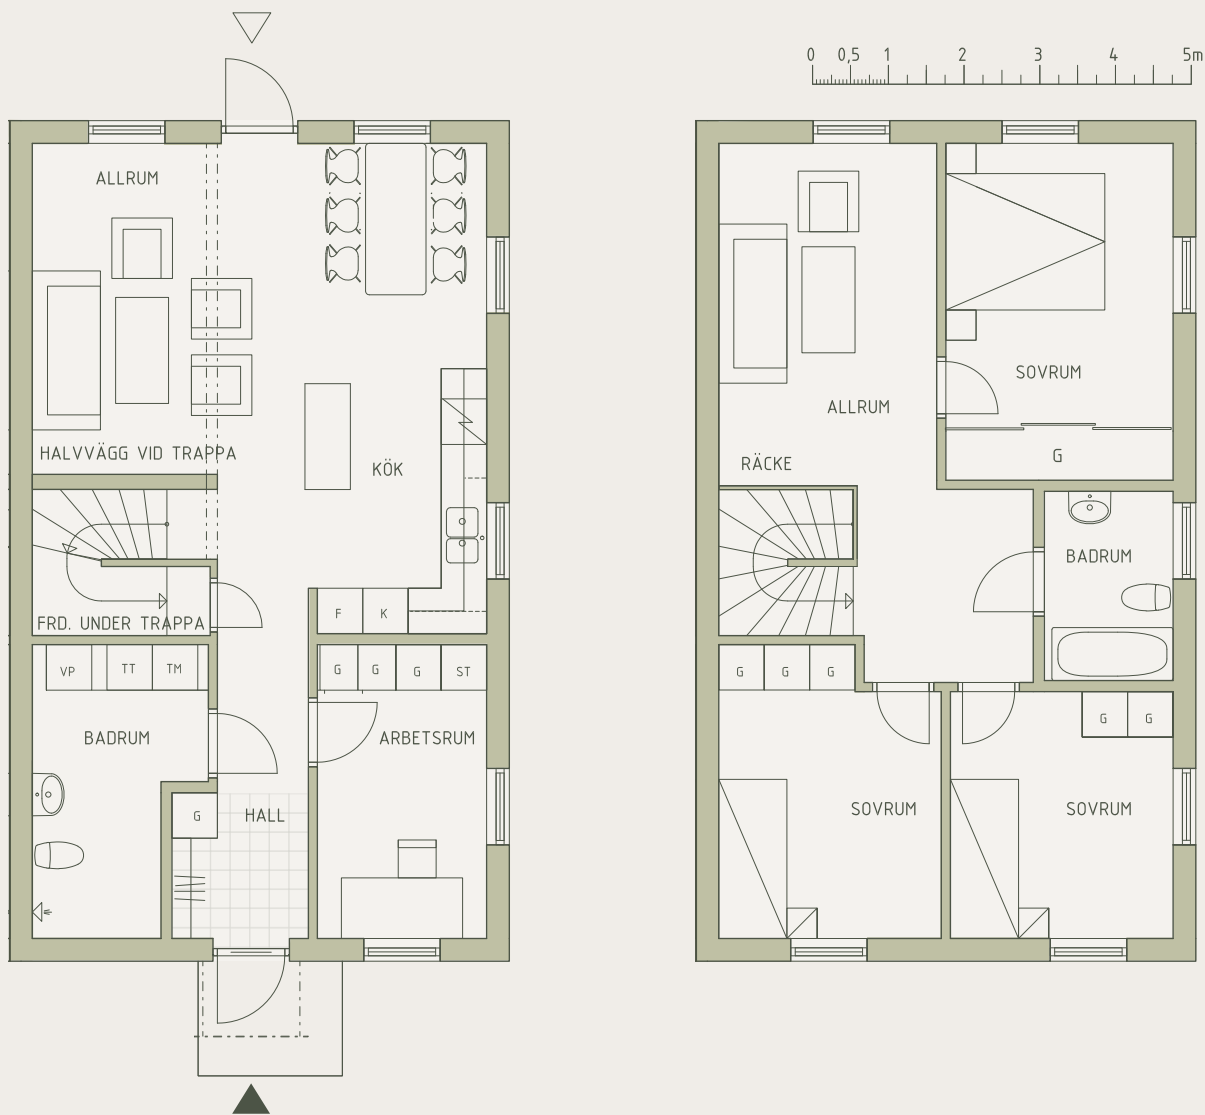

# Sjölidens Strandkant

HUS - 6

5 ROK, 126 KVM

TOMT - ca: 900 KVM

FÖRRÅD - 7,5 KVM

- G - GARDEROB
- K - KYLSKÅP
- F - FRY
- TM - TVÄTTMASKIN
- TT - TORKTUMLARE
- VP - VÄRMEPANNA
- FRD - FÖRRÅD
- ≡ - BALK
- ▲ - ENTRÉ BOSTAD
- ▽ - SEKUNDÄR ENTRÉ