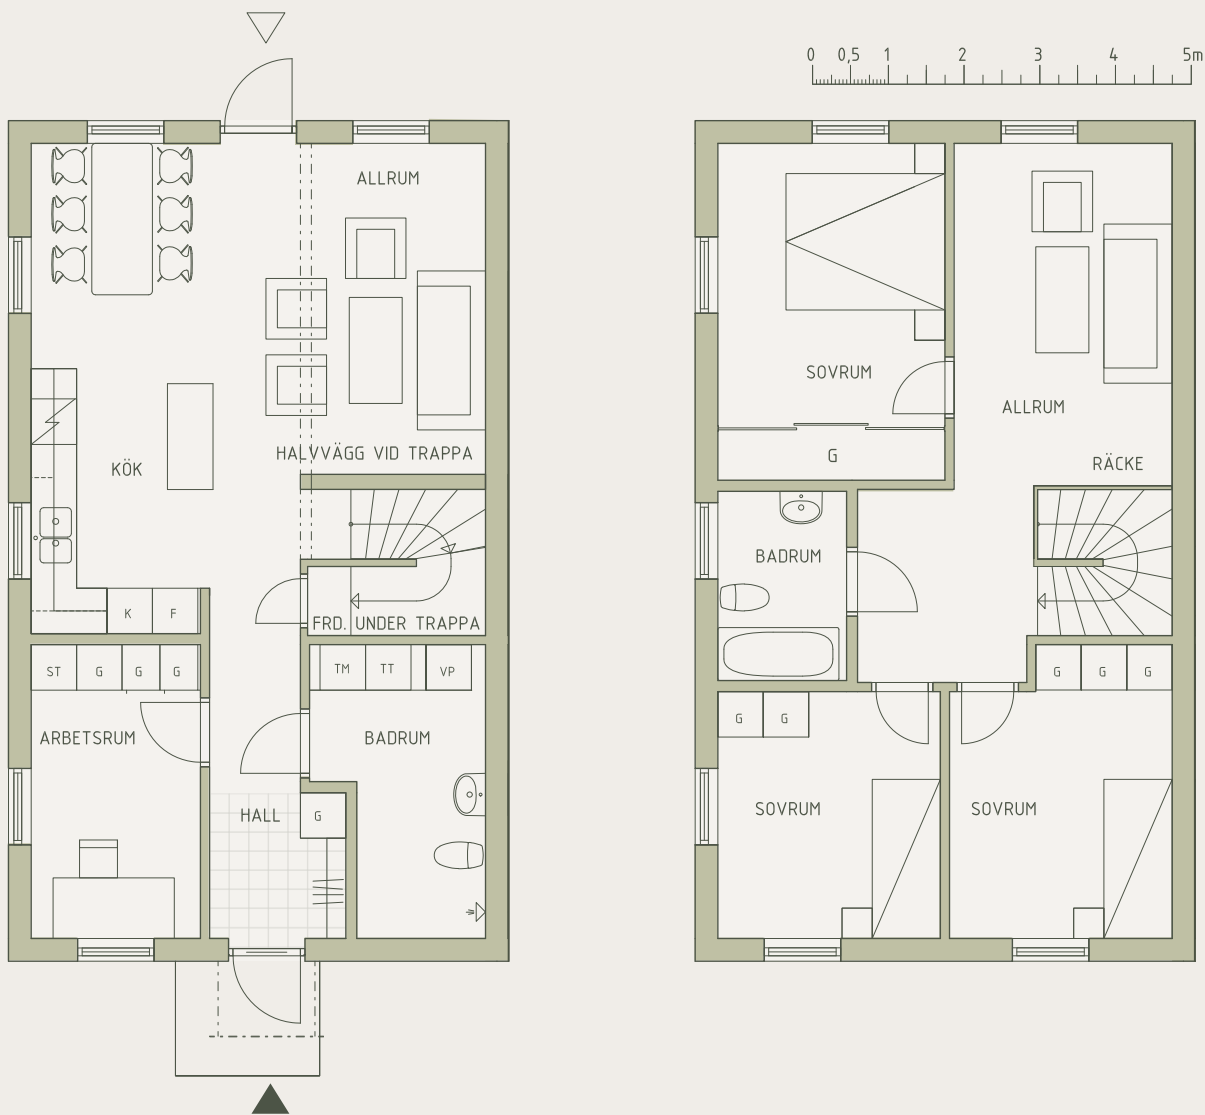

# Sjölidens Strandkant

HUS - 5

5 ROK, 126 KVM

TOMT - ca: 630 KVM

FÖRRÅD - 7,5 KVM

- G - GARDEROB
- K - KYLSKÅP
- F - FRYS
- TM - TVÄTTMASKIN
- TT - TORKTUMLARE
- VP - VÄRMEPANNAN
- FRD - FÖRRÅD
- ≡ - BALK
- ▲ - ENTRÉ BOSTAD
- ▽ - SEKUNDÄR ENTRÉ