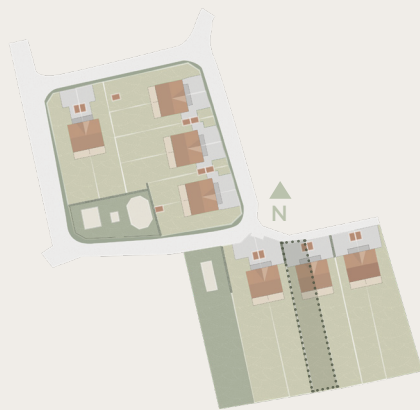

# Sjölidens Strandkant

HUS - 4

5 ROK, 126 KVM

TOMT - ca: 600 KVM

FÖRRÅD - 7,5 KVM

- G - GARDEROB
- K - KYLSKÅP
- F - FRY
- TM - TVÄTTMASKIN
- TT - TORKTUMLARE
- VP - VÄRMEPANNA
- FRD - FÖRRÅD
- ≡ - BALK
- ▲ - ENTRÉ BOSTAD
- ▽ - SEKUNDÄR ENTRÉ