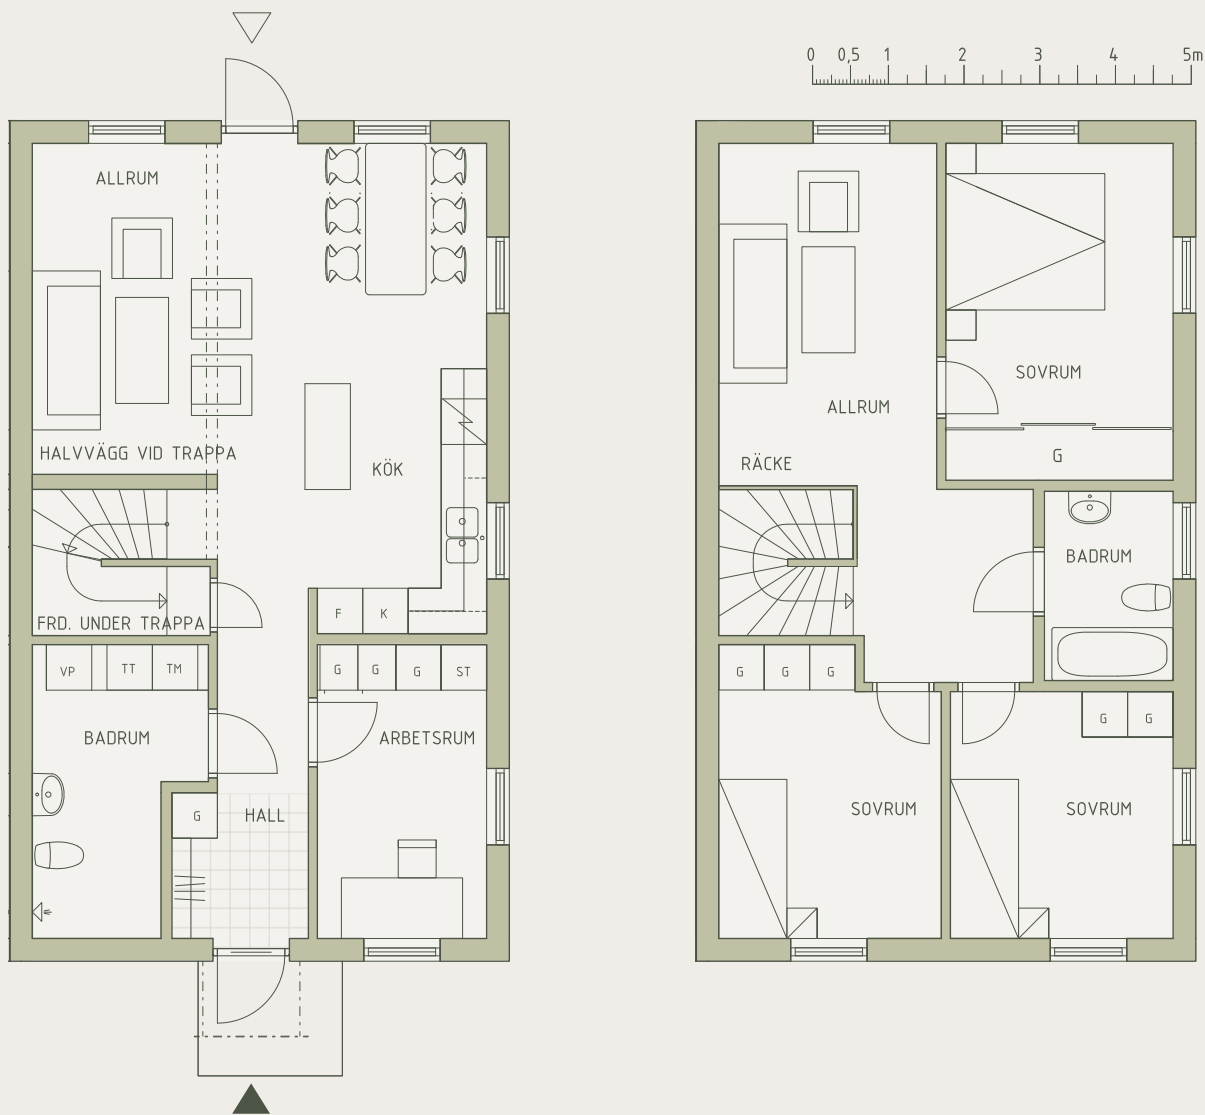

# Sjölidens Strandkant

HUS - 4

5 ROK, 126 KVM

TOMT - ca: 600 KVM

FÖRRÅD - 7,5 KVM

- G - GARDEROB
- K - KYLSKÅP
- F - FRY
- TM - TVÄTTMASKIN
- TT - TORKTUMLARE
- VP - VÄRMEPANNA
- FRD - FÖRRÅD
- ≡ - BALK
- ▲ - ENTRÉ BOSTAD
- ▽ - SEKUNDÄR ENTRÉ