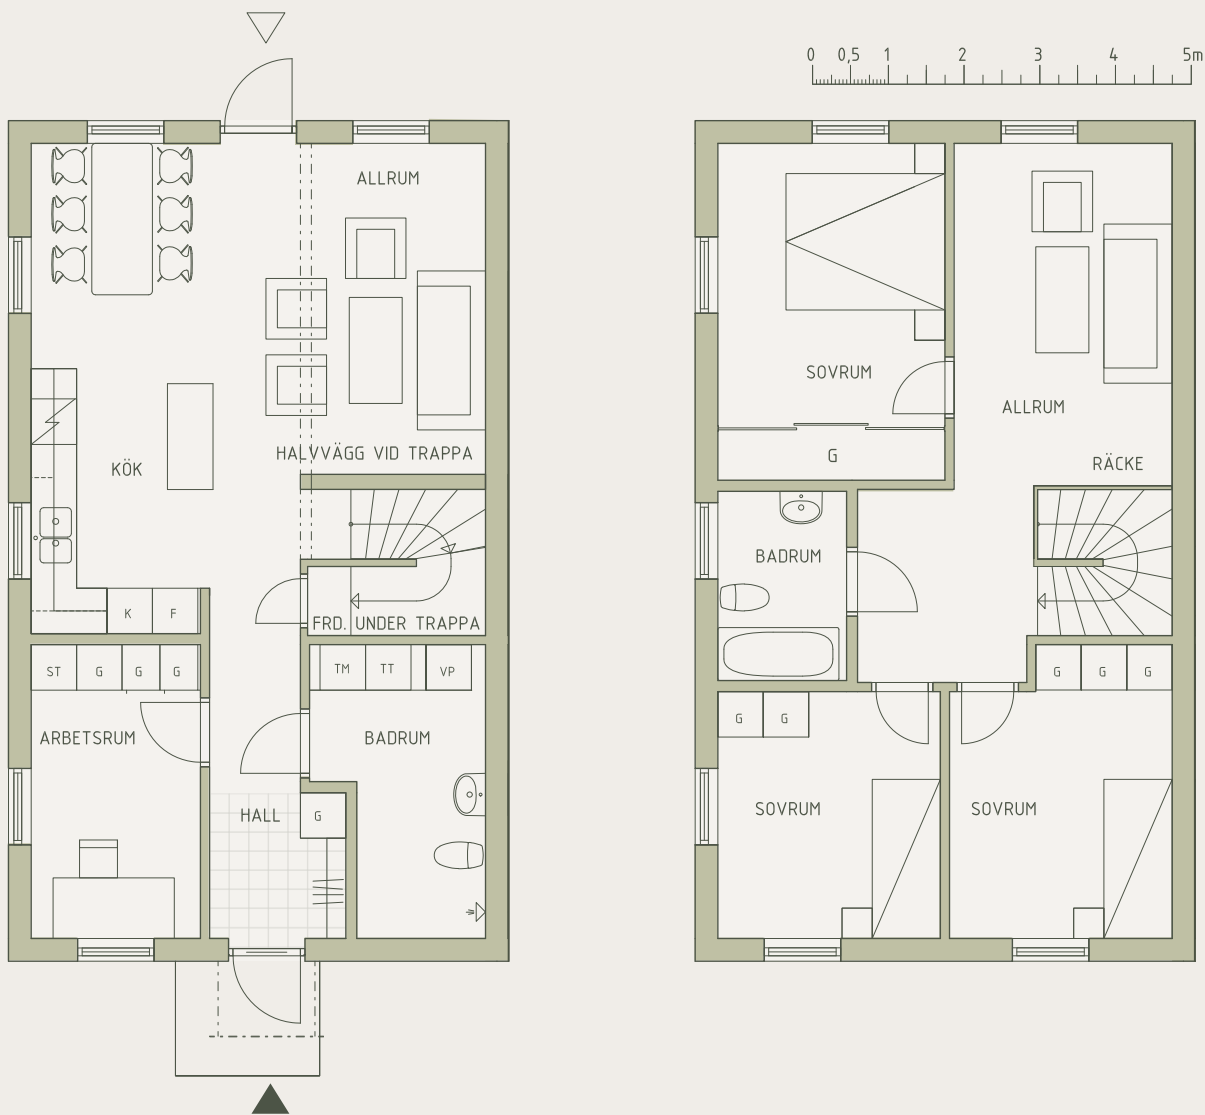

Sjölidens Strandkant

HUS - 3

5 ROK, 126 KVM

TOMT - ca: 600 KVM

FÖRRÅD - 7,5 KVM

- G - GARDEROB
- K - KYLSKÅP
- F - FRYS
- TM - TVÄTTMASKIN
- TT - TORKTUMLARE
- VP - VÄRMEPANNA
- FRD - FÖRRÅD
- ≡ - BALK
- ▲ - ENTRÉ BOSTAD
- ▽ - SEKUNDÄR ENTRÉ