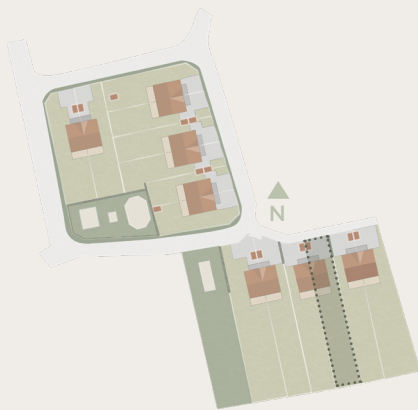

Sjölidens Strandkant

HUS - 3

5 ROK, 126 KVM

TOMT - ca: 600 KVM

FÖRRÅD - 7,5 KVM

- G - GARDEROB
- K - KYLSKÅP
- F - FRYS
- TM - TVÄTTMASKIN
- TT - TORKTUMLARE
- VP - VÄRMEPANNA
- FRD - FÖRRÅD
- ≡ - BALK
- ▲ - ENTRÉ BOSTAD
- ▽ - SEKUNDÄR ENTRÉ