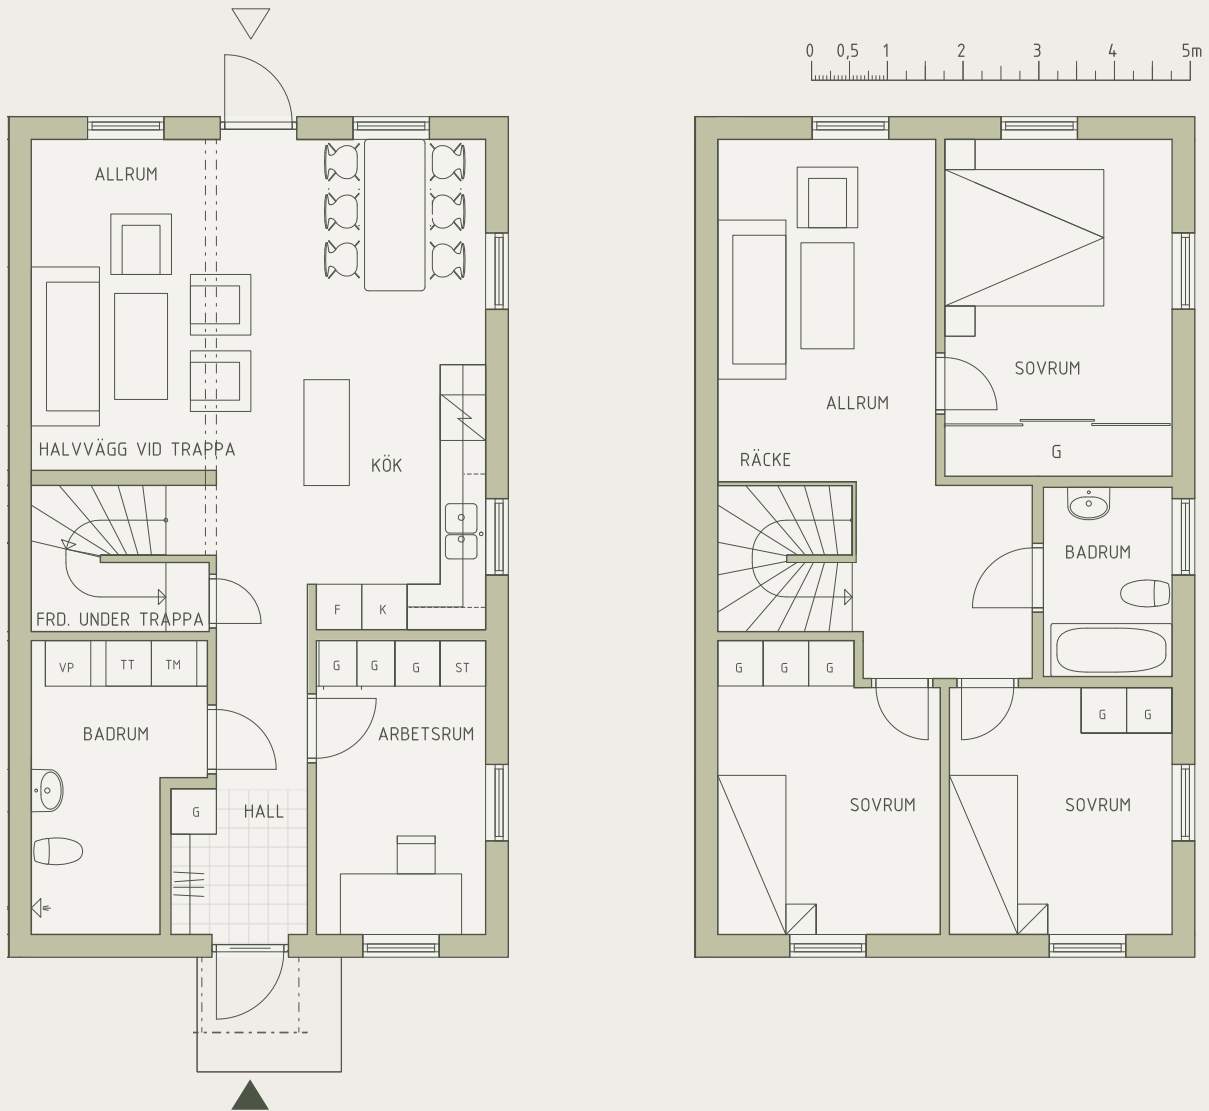

# Sjölidens Strandkant

HUS - 2

5 ROK, 126 KVM

TOMT - ca: 600 KVM

FÖRRÅD - 7,5 KVM

- G - GARDEROB
- K - KYLSKÅP
- F - FRYS
- TM - TVÄTTMASKIN
- TT - TORKTUMLARE
- VP - VÄRMEPANNA
- FRD - FÖRRÅD
- ≡ - BALK
- ▲ - ENTRÉ BOSTAD
- ▽ - SEKUNDÄR ENTRÉ