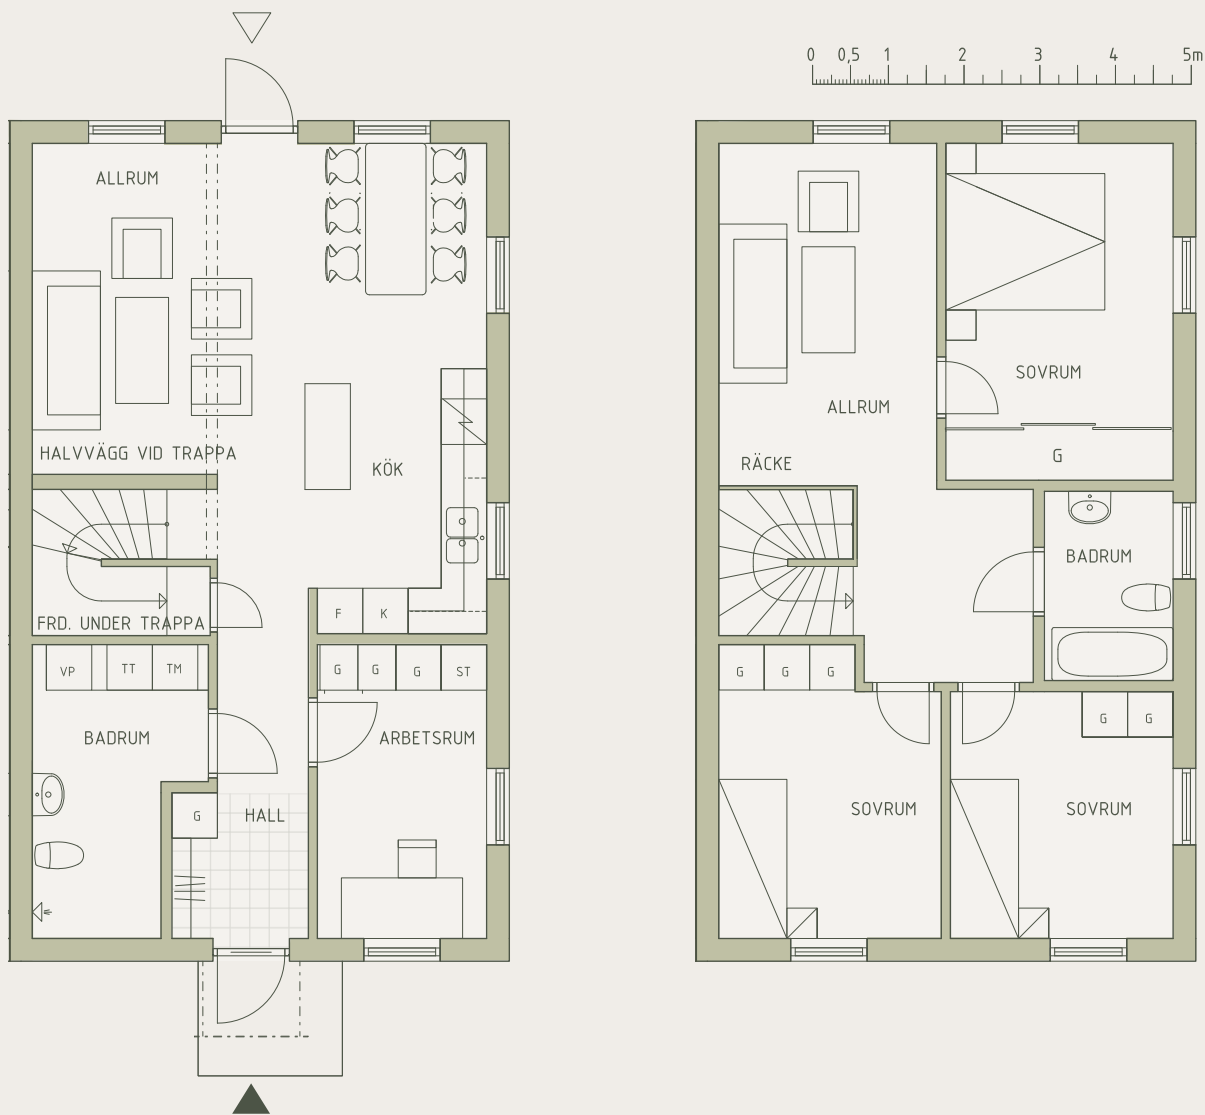

# Sjölidens Strandkant

HUS - 14

5 ROK, 126 KVM

TOMT - ca: 560 KVM

FÖRRÅD - 7,5 KVM

- G - GARDEROB
- K - KYLSKÅP
- F - FRYS
- TM - TVÄTTMASKIN
- TT - TORKTUMLARE
- VP - VÄRMEPANNA
- FRD - FÖRRÅD
- ≡≡≡ - BALK
- ▲ - ENTRÉ BOSTAD
- ▽ - SEKUNDÄR ENTRÉ