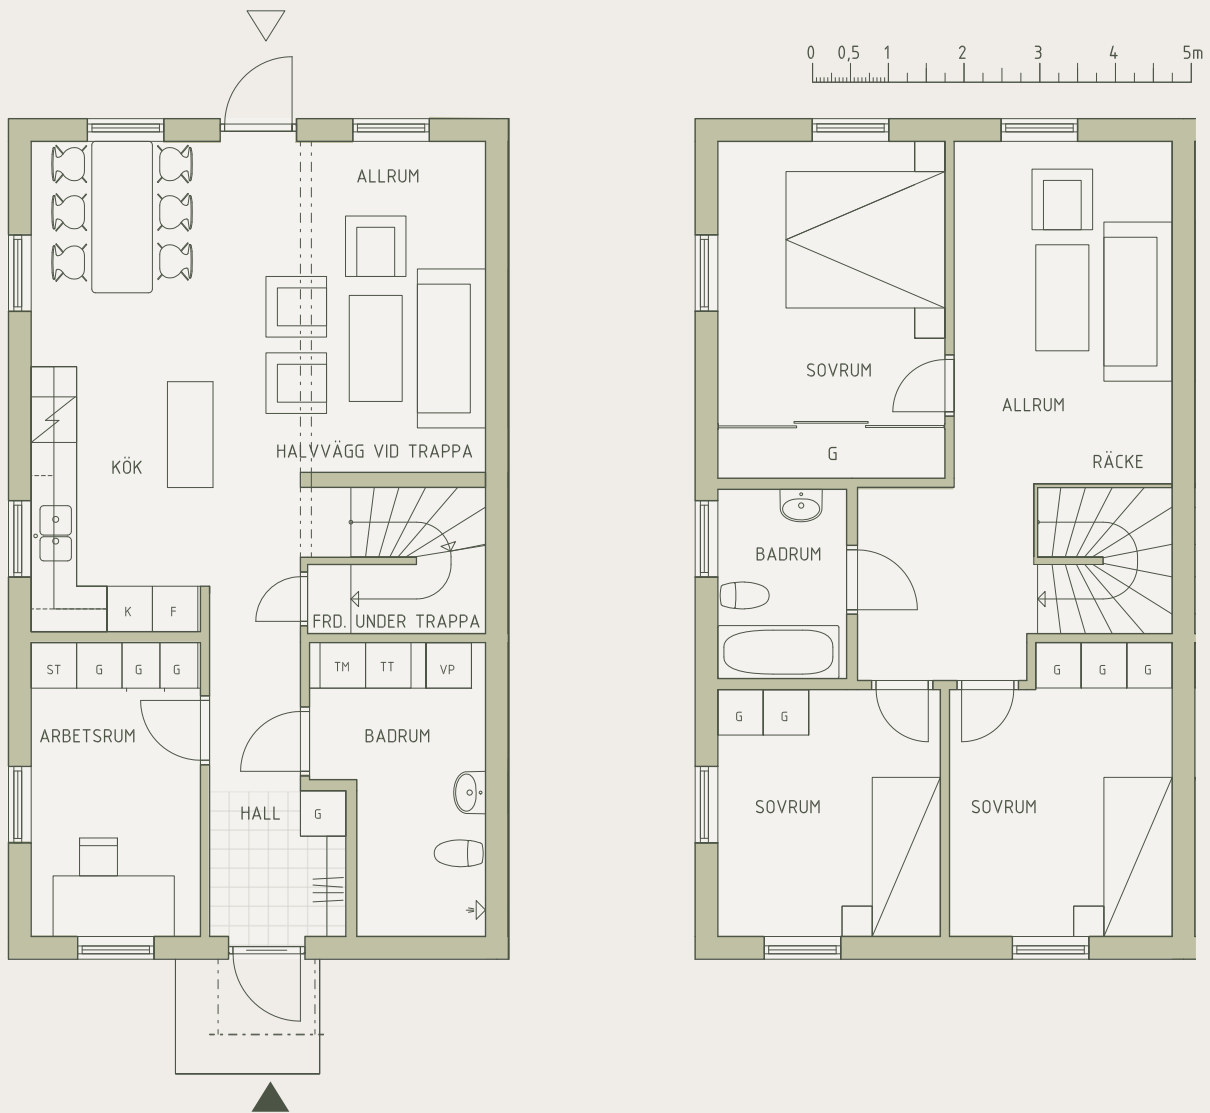

# Sjölidens Strandkant

HUS - 13

5 ROK, 126 KVM

TOMT - ca: 500 KVM

FÖRRÅD - 7,5 KVM

- G - GARDEROB
- K - KYLSKÅP
- F - FRYS
- TM - TVÄTTMASKIN
- TT - TORKTUMLARE
- VP - VÄRMEPANNA
- FRD - FÖRRÅD
- ≡ - BALK
- ▲ - ENTRÉ BOSTAD
- ▽ - SEKUNDÄR ENTRÉ