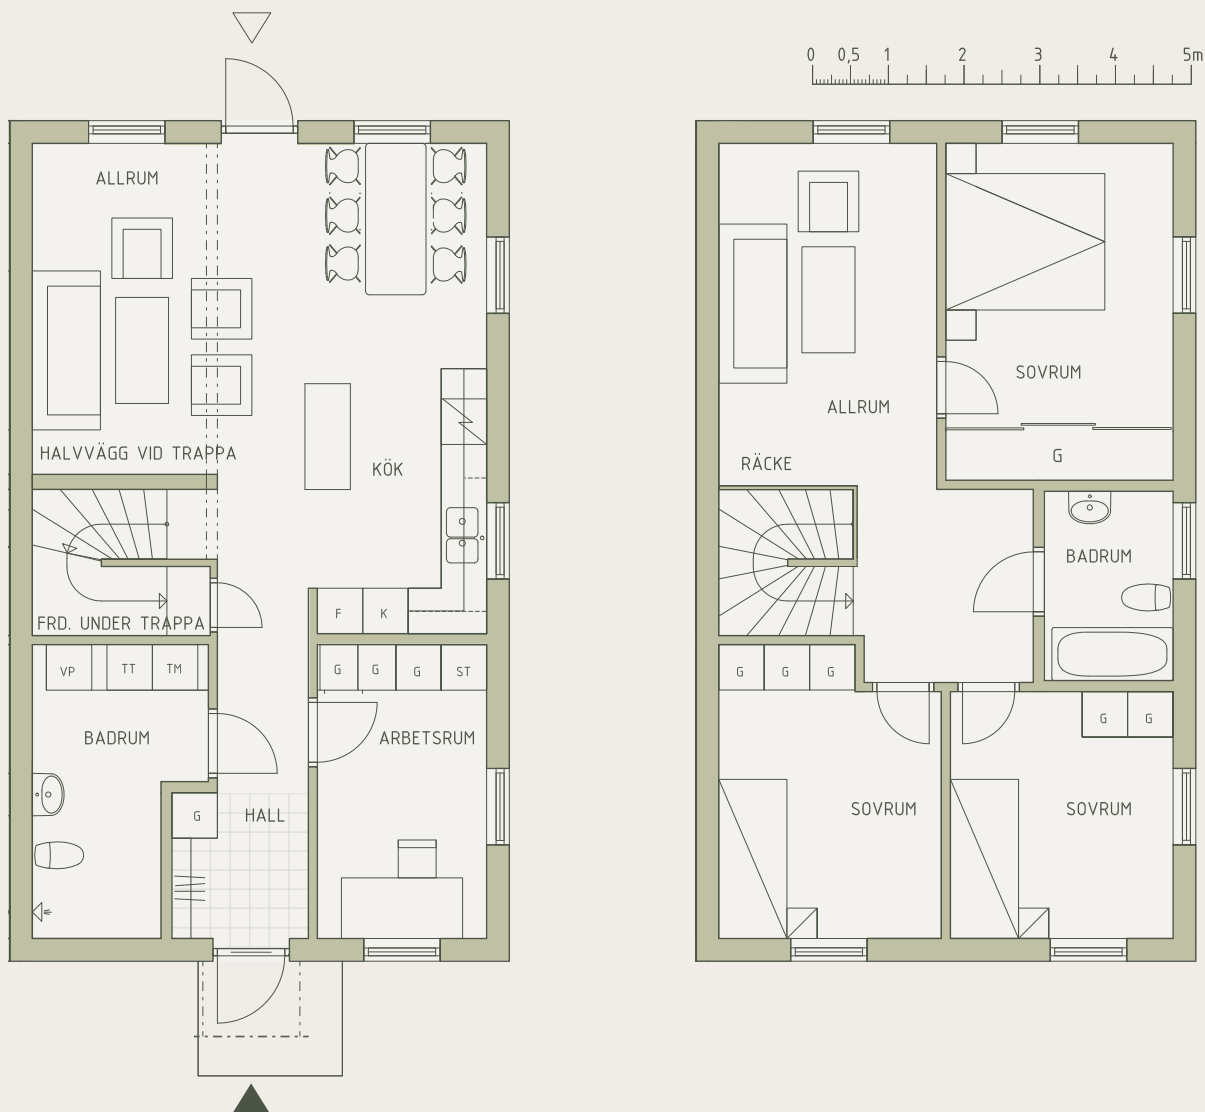

# Sjölidens Strandkant

HUS - 12

5 ROK, 126 KVM

TOMT - ca: 470 KVM

FÖRRÅD - 7,5 KVM

- G - GARDEROB
- K - KYLSKÅP
- F - FRYS
- TM - TVÄTTMASKIN
- TT - TORKTUMLARE
- VP - VÄRMEPANNA
- FRD - FÖRRÅD
- ≡≡ - BALK
- ▲ - ENTRÉ BOSTAD
- ▽ - SEKUNDÄR ENTRÉ