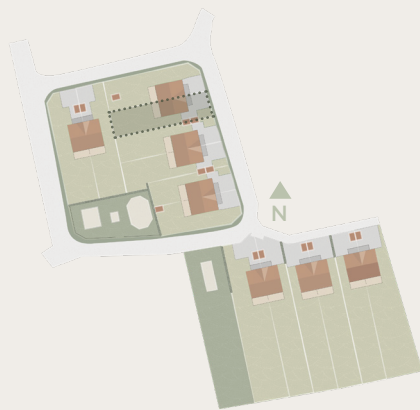

Sjölidens Strandkant

HUS - 11

5 ROK, 126 KVM

TOMT - ca: 410 KVM

FÖRRÅD - 7,5 KVM

- G - GARDEROB
- K - KYLSKÅP
- F - FRYS
- TM - TVÄTTMASKIN
- TT - TORKTUMLARE
- VP - VÄRMEPANNAN
- FRD - FÖRRÅD
- ≡ - BALK
- ▲ - ENTRÉ BOSTAD
- ▽ - SEKUNDÄR ENTRÉ