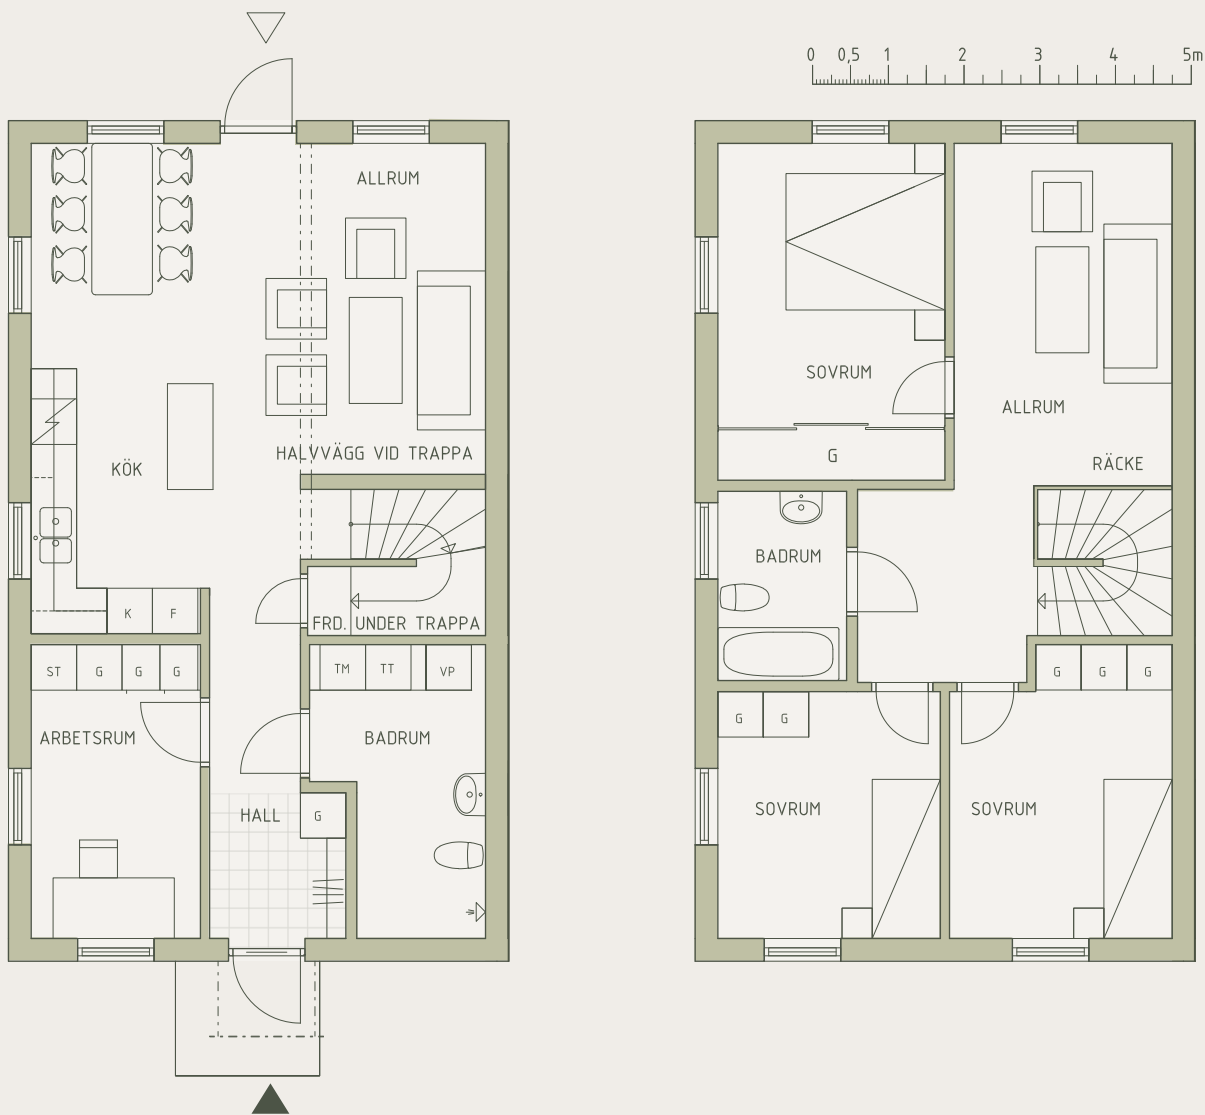

Sjölidens Strandkant

HUS - 11

5 ROK, 126 KVM

TOMT - ca: 410 KVM

FÖRRÅD - 7,5 KVM

- G - GARDEROB
- K - KYLSKÅP
- F - FRYS
- TM - TVÄTTMASKIN
- TT - TORKTUMLARE
- VP - VÄRMEPANNAN
- FRD - FÖRRÅD
- ≡ - BALK
- ▲ - ENTRÉ BOSTAD
- ▽ - SEKUNDÄR ENTRÉ