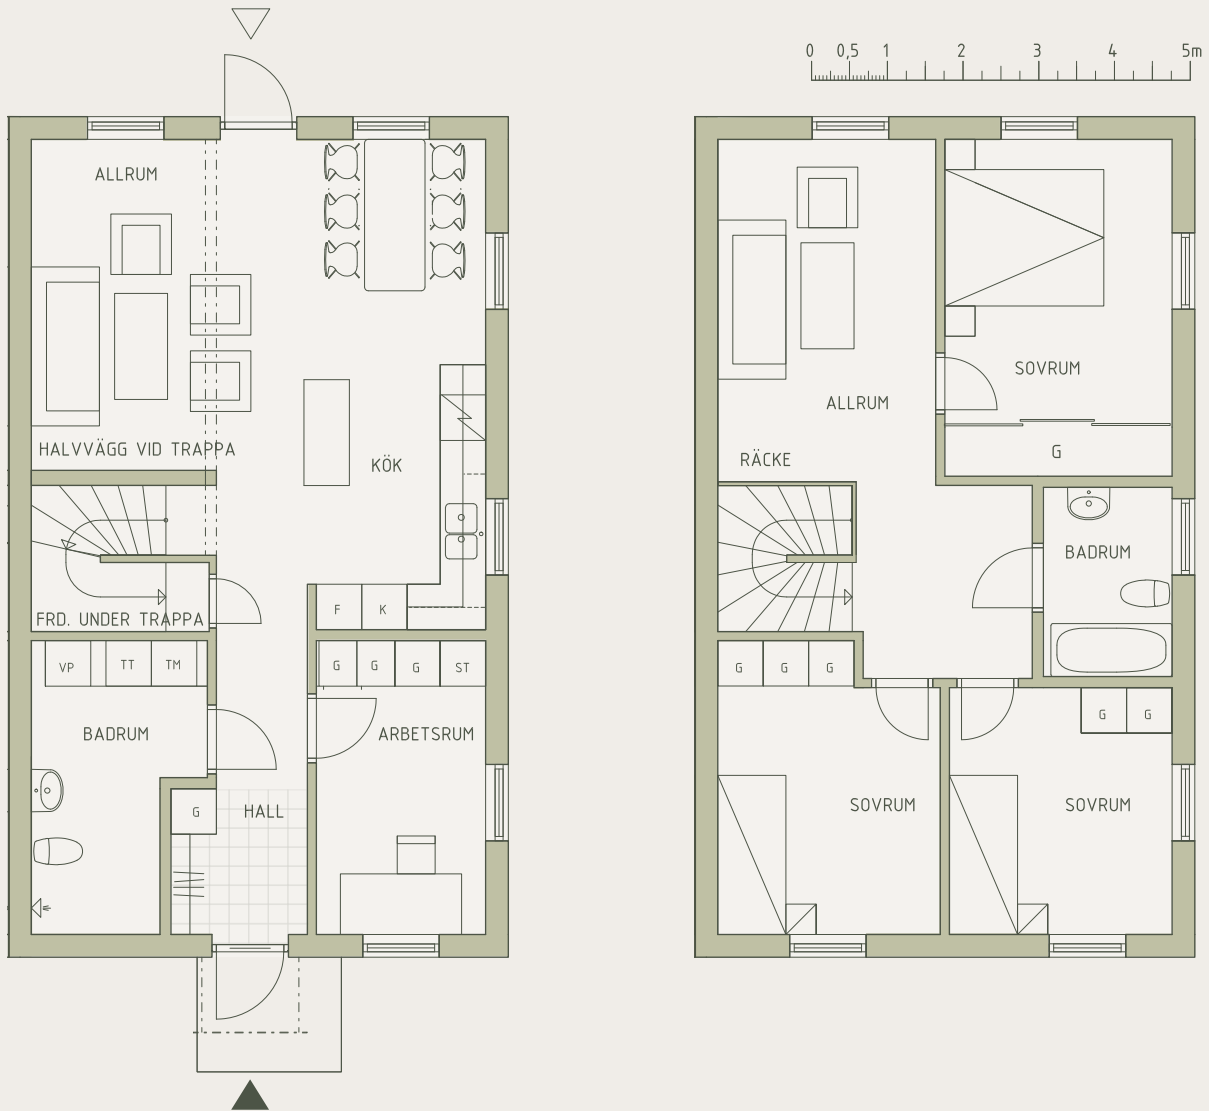

Sjölidens Strandkant

HUS - 10

5 ROK, 126 KVM

TOMT - ca: 430 KVM

FÖRRÅD - 7,5 KVM

- G - GARDEROB
- K - KYLSKÅP
- F - FRYS
- TM - TVÄTTMASKIN
- TT - TORKTUMLARE
- VP - VÄRMEPANNA
- FRD - FÖRRÅD
- ≡ - BALK
- ▲ - ENTRÉ BOSTAD
- ▽ - SEKUNDÄR ENTRÉ