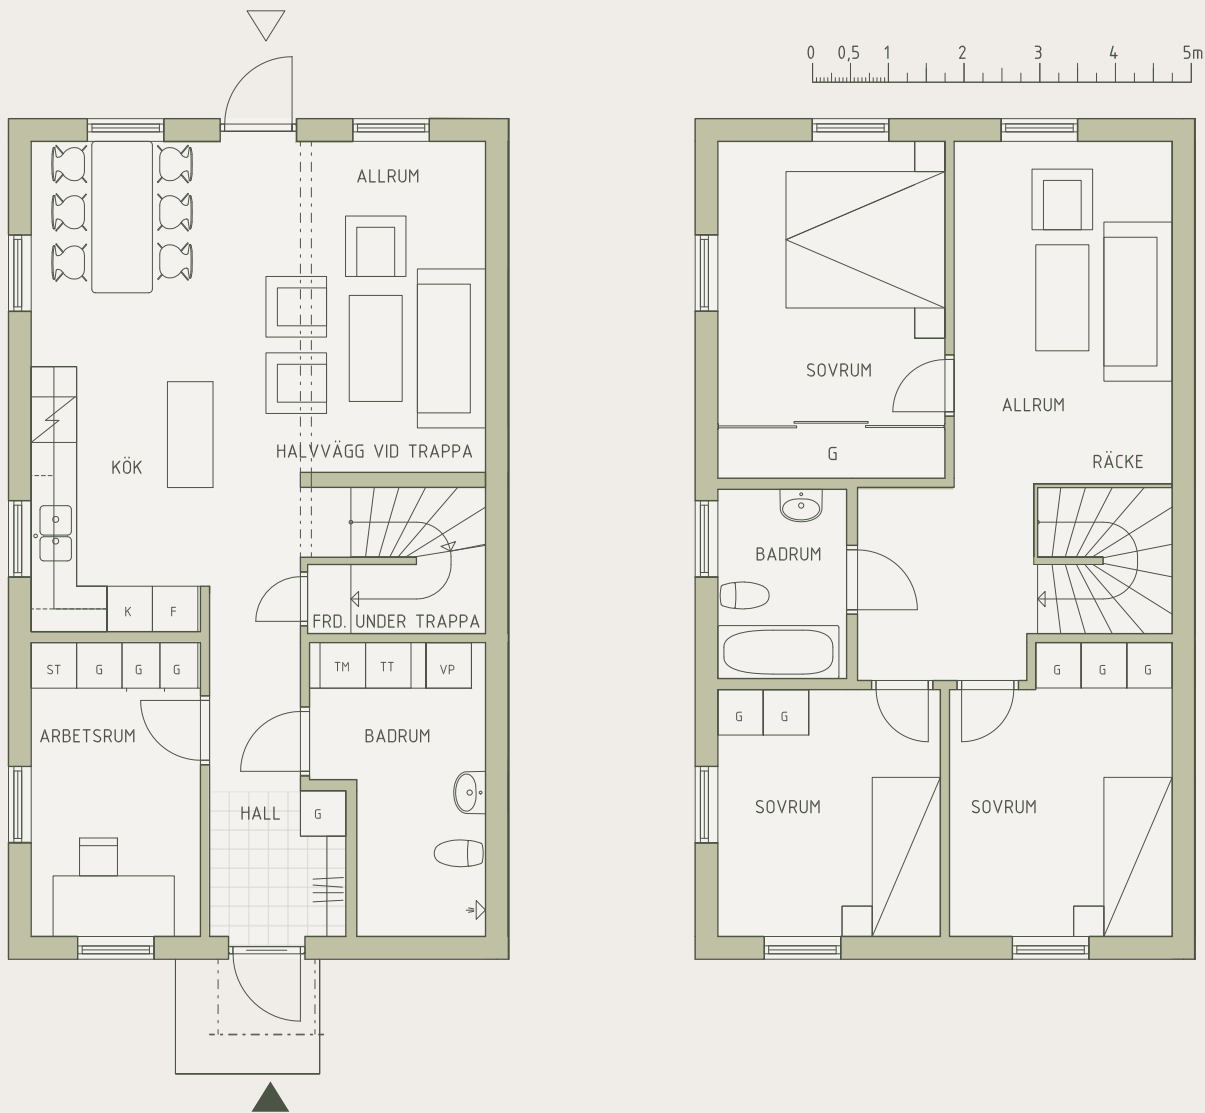

Sjölidens Strandkant

HUS - 1

5 ROK, 126 KVM

TOMT - ca: 760 KVM

FÖRRÅD - 7,5 KVM

- G - GARDEROB
- K - KYLSKÅP
- F - FRYS
- TM - TVÄTTMASKIN
- TT - TORKTUMLARE
- VP - VÄRMEPANNA
- FRD - FÖRRÅD
- ≡≡≡ - BALK
- ▲ - ENTRÉ BOSTAD
- ▽ - SEKUNDÄR ENTRÉ